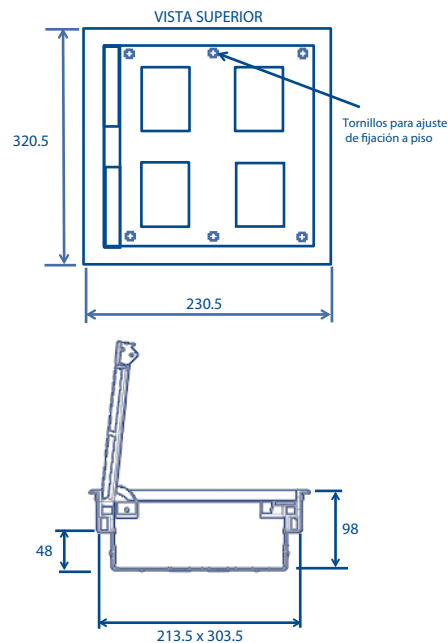

thelecom THCP4M
Caja de piso 4M / Floor Socket 4M

Descripción

- Alimentación eléctrica y/o datos, para equipo de telecomunicaciones y cómputo
- Color : negro
- Peso de caja: 3.400 kg

* Acotaciones en mm

Materiales

- Acabados en ABS y lámina de acero galvanizado
- Compatible con placas y mecanismos

**CAJA DE PISO 4M /
FLOOR SOCKET 4M**

* Accesorios
no incluidos