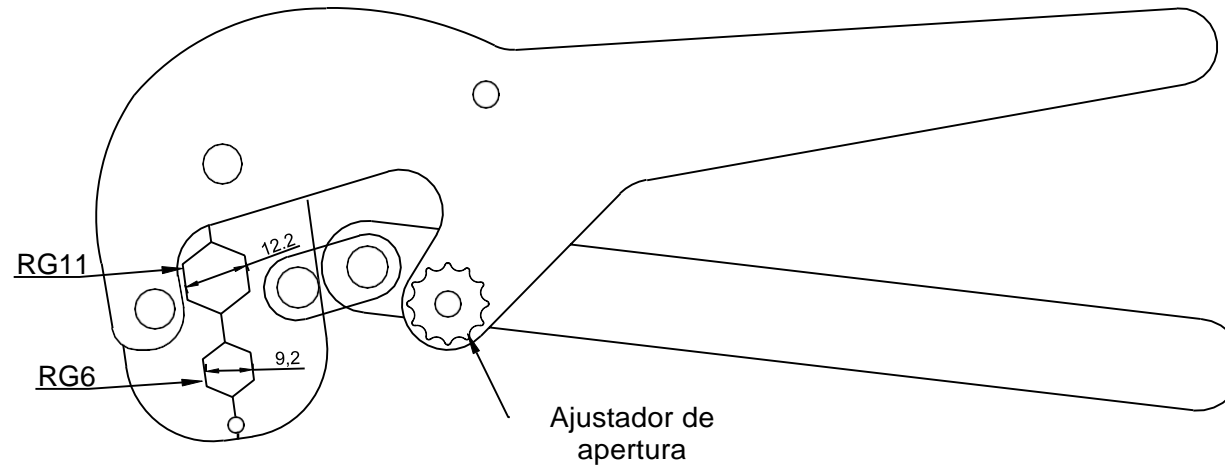

Version	Modelo	Fecha
A1.0	SYS-RG5911-CT	2020/10/27

Conector compatible: Conectores RG6 y RG11

Material del metal: Acero

Material de la agarradera: Plastico

Tamaño del conector: 10.8, 13.5