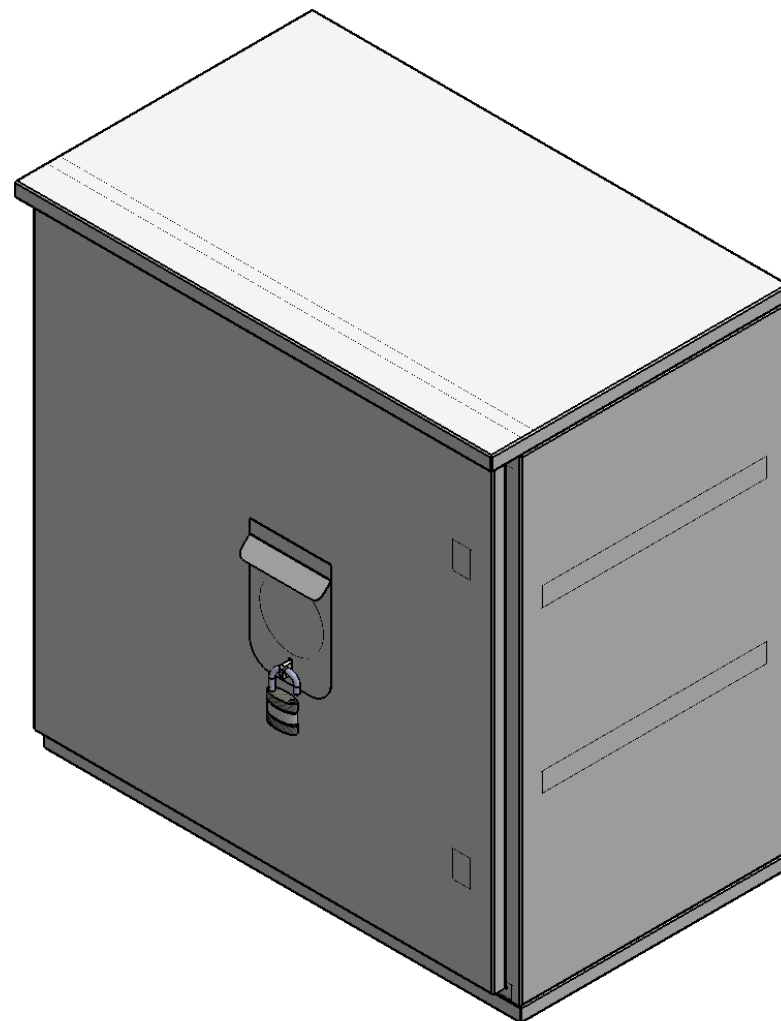

## Instalación recomendada

Instalacion de Bracket

Tuercas de sujecion (incluidas)

Vista Interior

Instalacion de Candados por la parte de adentro (No incluidos)

Instalacion de Switch (incluido)

Vista Interior

## Manual de Usuario SYG180V2

Gabinete Metálico para Sitio de Repetición

Lea este manual de usuario antes de usar el equipo y consérvelo para consultarlo en el futuro.

## Características Físicas

- Dimensiones Exteriores(Ancho X Altura X Profundidad): 893 X 947 X 530 mm
- Peso: 45 Kg.
- Color: Beige.