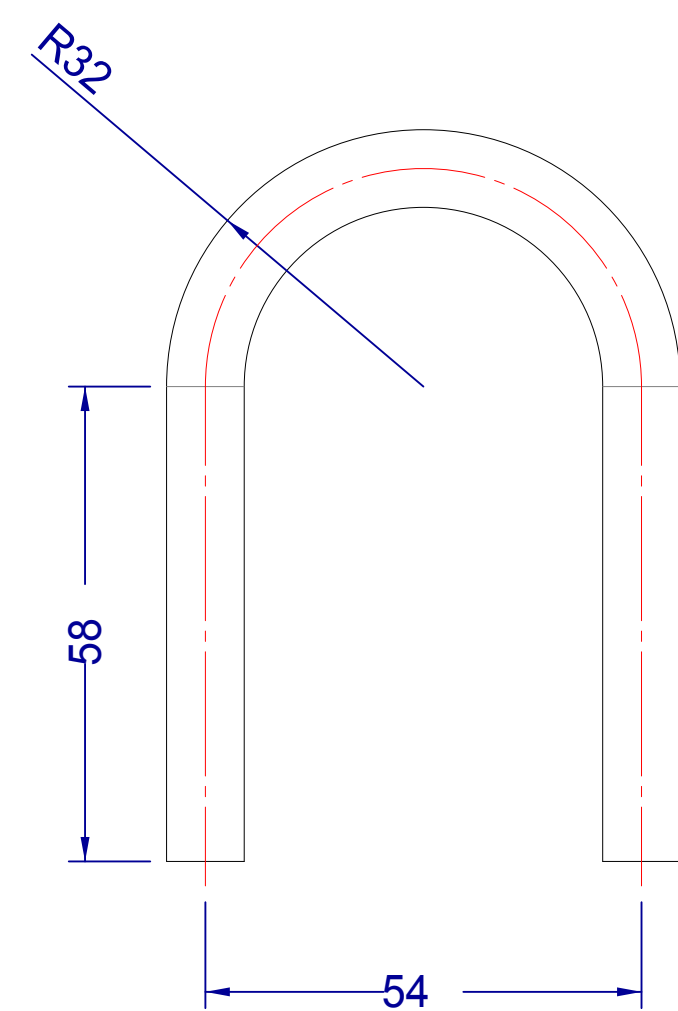

BRAZO SBLUE (1 PZA)

**SECCIÓN W-W
ESCALA 1:1**

**CONTRA (4 PZS)
PLACA 3/16\"**

**ABRAZADERA (4 PZS)
RDO 3/8\"
DESARROLLO 200 mm**

* LAS TUERCA MAQUINA SOLO SON PARA EL TRASLADO ARMADO (LAS TUERCAS MAQUINA SON DESECHABLES). LAS TUERCAS DE SEGURIDAD DE INOXIDABLE SE ENVIAN POR SEPARADO PARA SU INSTALACION EN CAMPO, PARA EVITAR DAÑOS EN EL TRASLADO.

**DETALLE V
ESCALA 1:3**

**VISTA ISOMÉTRICA MONTAJE
BRAZO SBLUE**