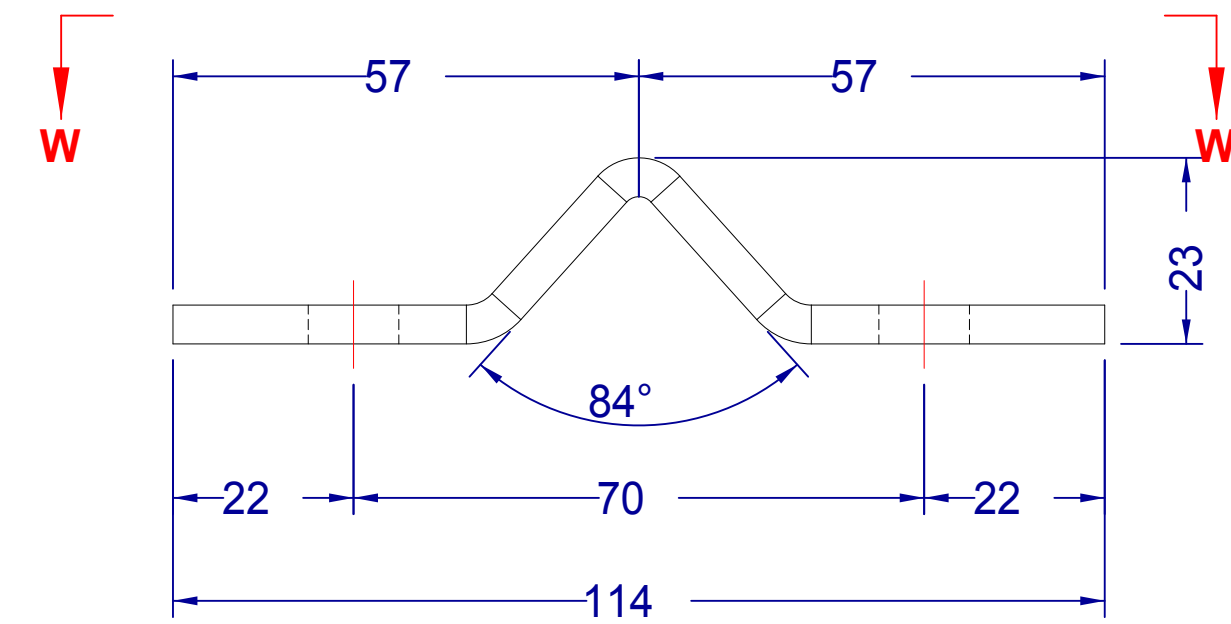

BRAZO SBLUE (1 PZA)

**SECCIÓN W-W
ESCALA 1:1**

**CONTRA (4 PZS)
PLACA 3/16\"**

**ABRAZADERA (4 PZS)
RDO 3/8\"
DESARROLLO 200 mm**

* LAS TUERCA MAQUINA SOLO SON PARA EL TRASLADO ARMADO (LAS TUERCAS MAQUINA SON DESECHABLES). LAS TUERCAS DE SEGURIDAD DE INOXIDABLE SE ENVIAN POR SEPARADO PARA SU INSTALACION EN CAMPO, PARA EVITAR DAÑOS EN EL TRASLADO.

**DETALLE V
ESCALA 1:3**

**VISTA ISOMÉTRICA MONTAJE
BRAZO SBLUE**