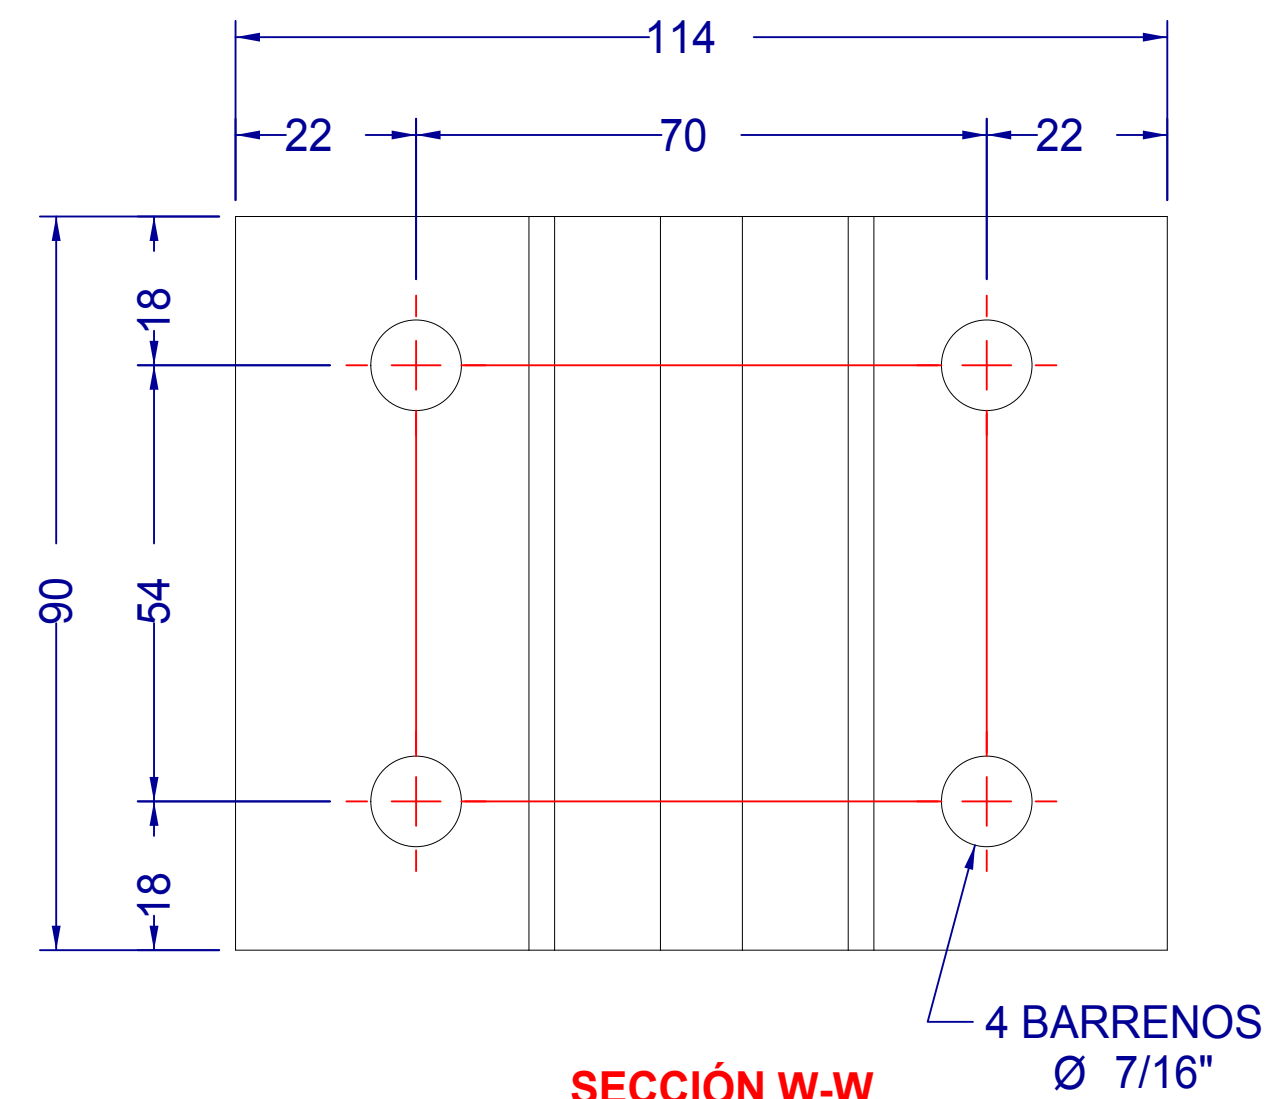

BRAZO SBLUE (1 PZA)

**SECCIÓN W-W
ESCALA 1:1**

**CONTRA (4 PZS)
PLACA 3/16\"**

**ABRAZADERA (4 PZS)
RDO 3/8\"
DESARROLLO 200 mm**

* LAS TUERCA MAQUINA SOLO SON PARA EL TRASLADO ARMADO (LAS TUERCAS MAQUINA SON DESECHABLES). LAS TUERCAS DE SEGURIDAD DE INOXIDABLE SE ENVIAN POR SEPARADO PARA SU INSTALACION EN CAMPO, PARA EVITAR DAÑOS EN EL TRASLADO.

**DETALLE V
ESCALA 1:3**

**VISTA ISOMÉTRICA MONTAJE
BRAZO SBLUE**