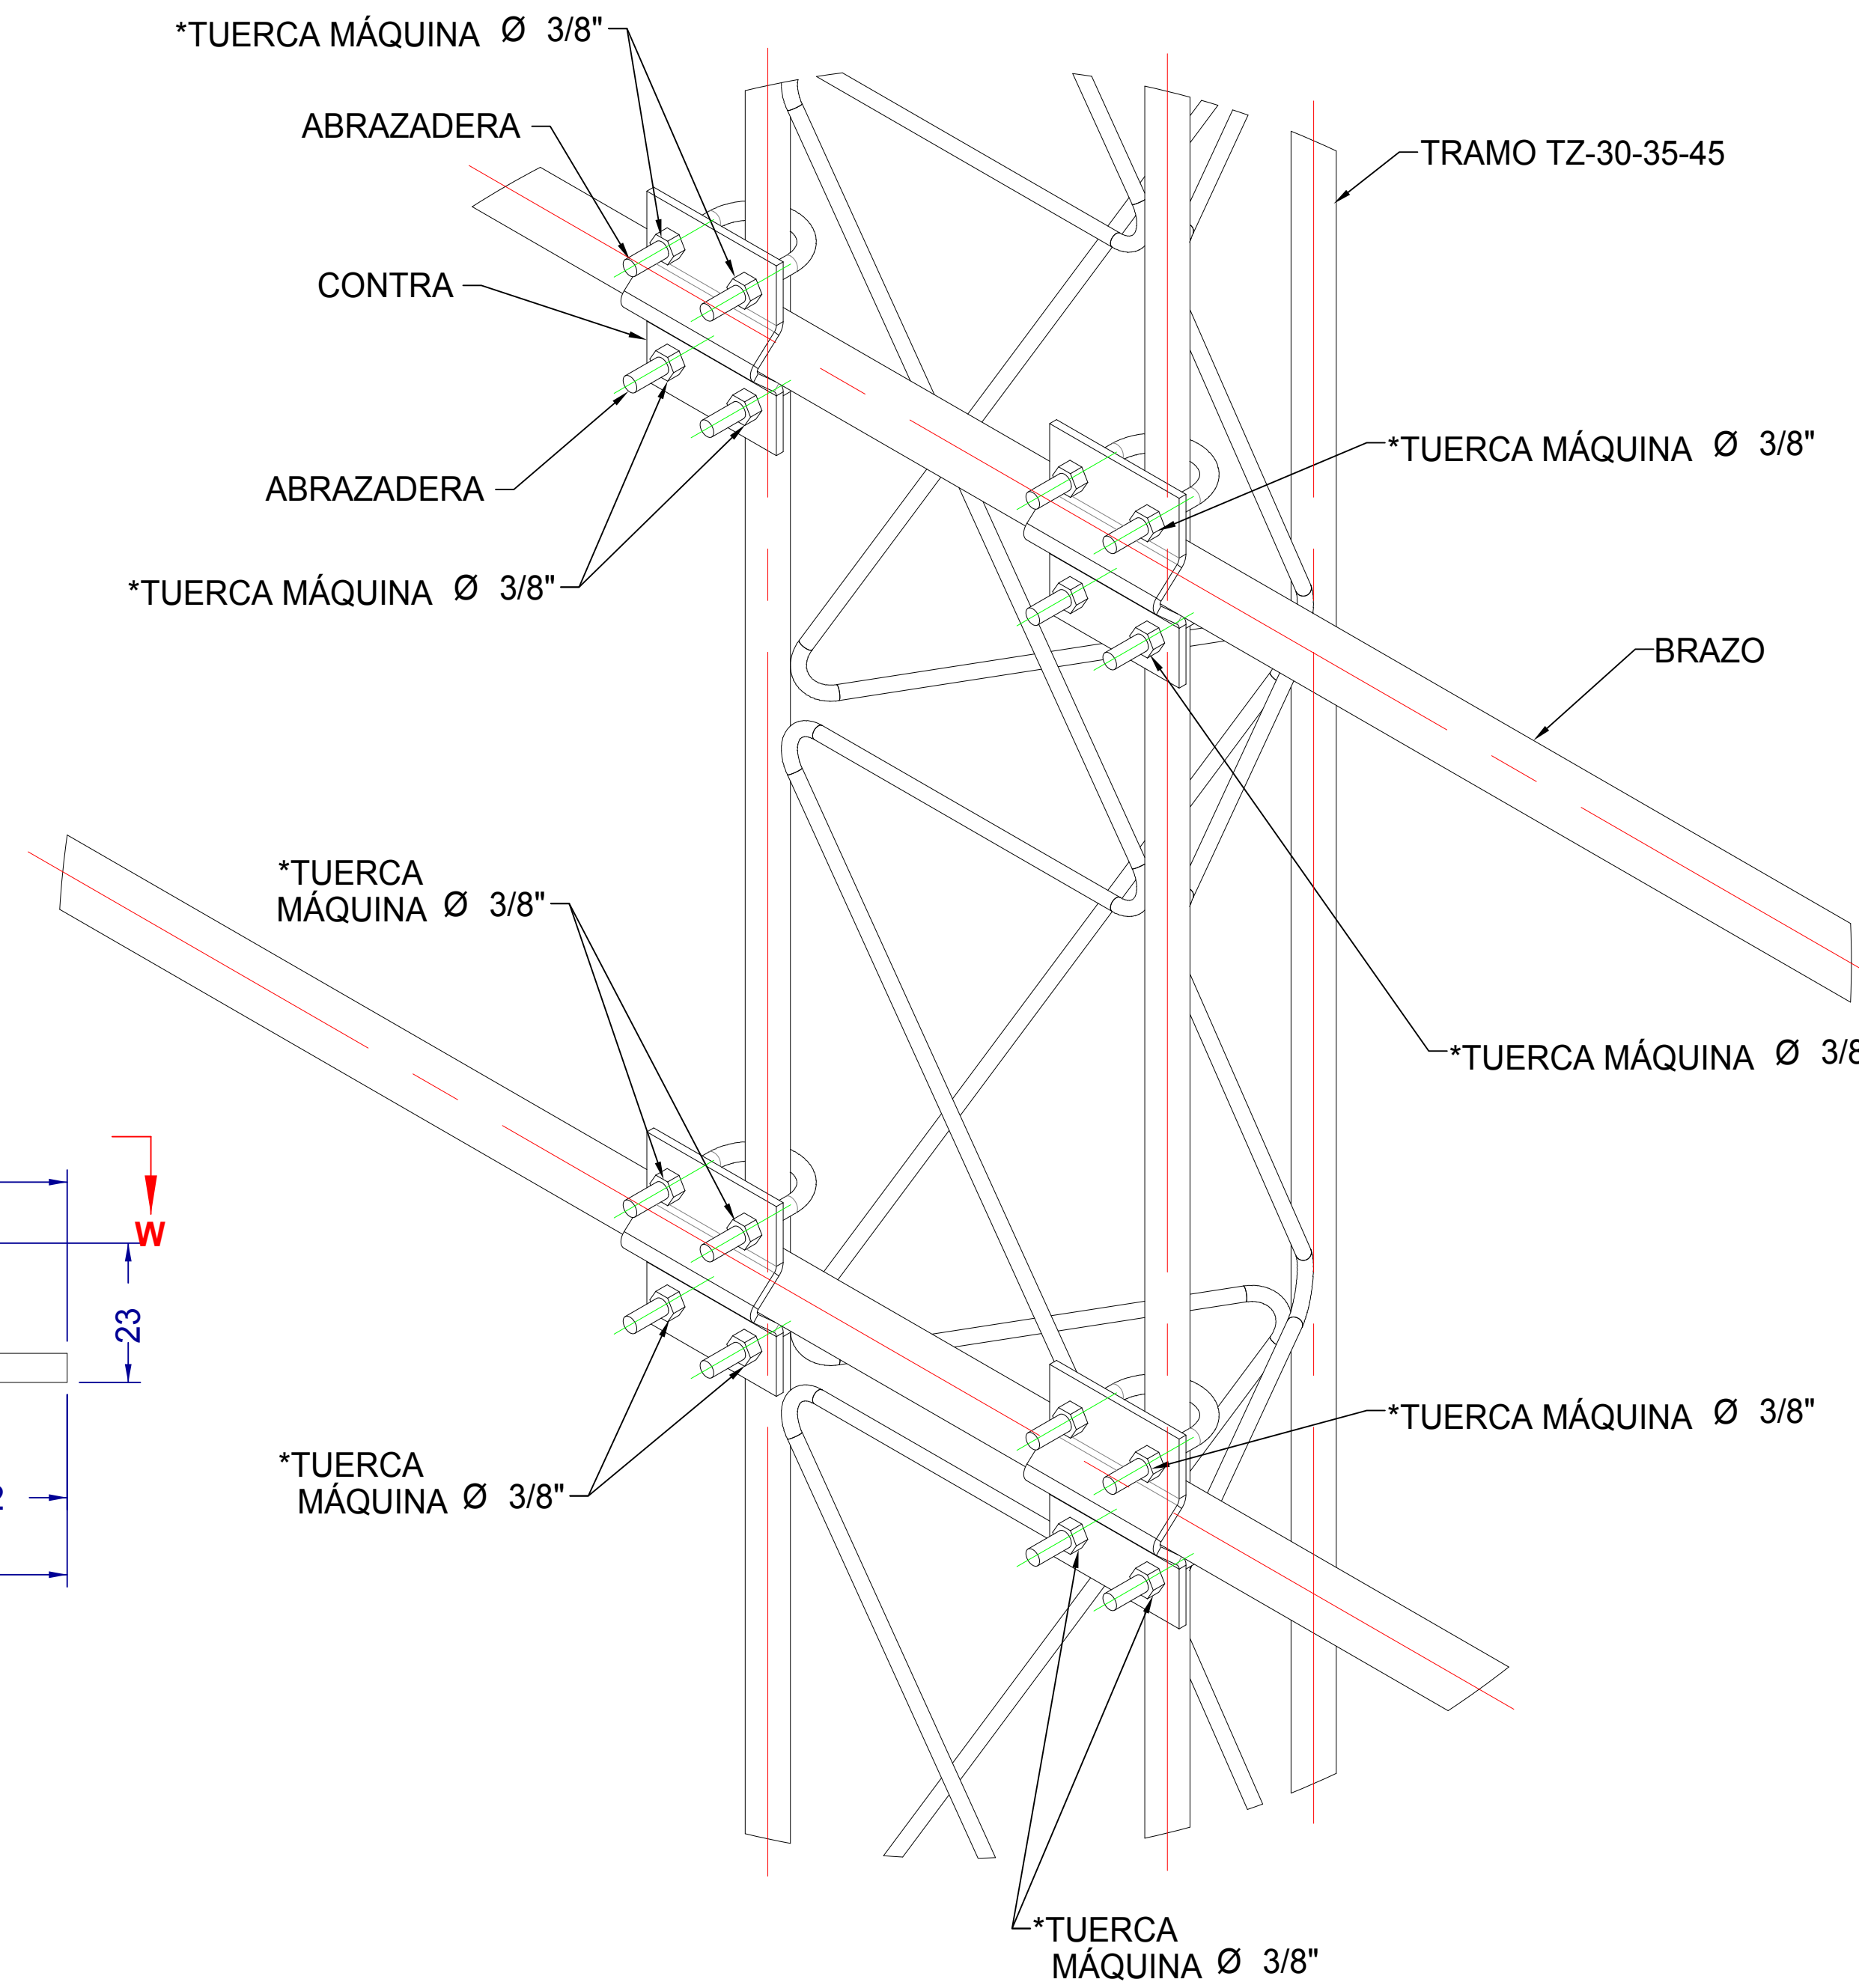

BRAZO SBLUE (1 PZA)

**SECCIÓN W-W
ESCALA 1:1**

**CONTRA (4 PZS)
PLACA 3/16\"**

**ABRAZADERA (4 PZS)
RDO 3/8\"
DESARROLLO 200 mm**

* LAS TUERCA MAQUINA SOLO SON PARA EL TRASLADO ARMADO (LAS TUERCAS MAQUINA SON DESECHABLES). LAS TUERCAS DE SEGURIDAD DE INOXIDABLE SE ENVIAN POR SEPARADO PARA SU INSTALACION EN CAMPO, PARA EVITAR DAÑOS EN EL TRASLADO.

**DETALLE V
ESCALA 1:3**

**VISTA ISOMÉTRICA MONTAJE
BRAZO SBLUE**