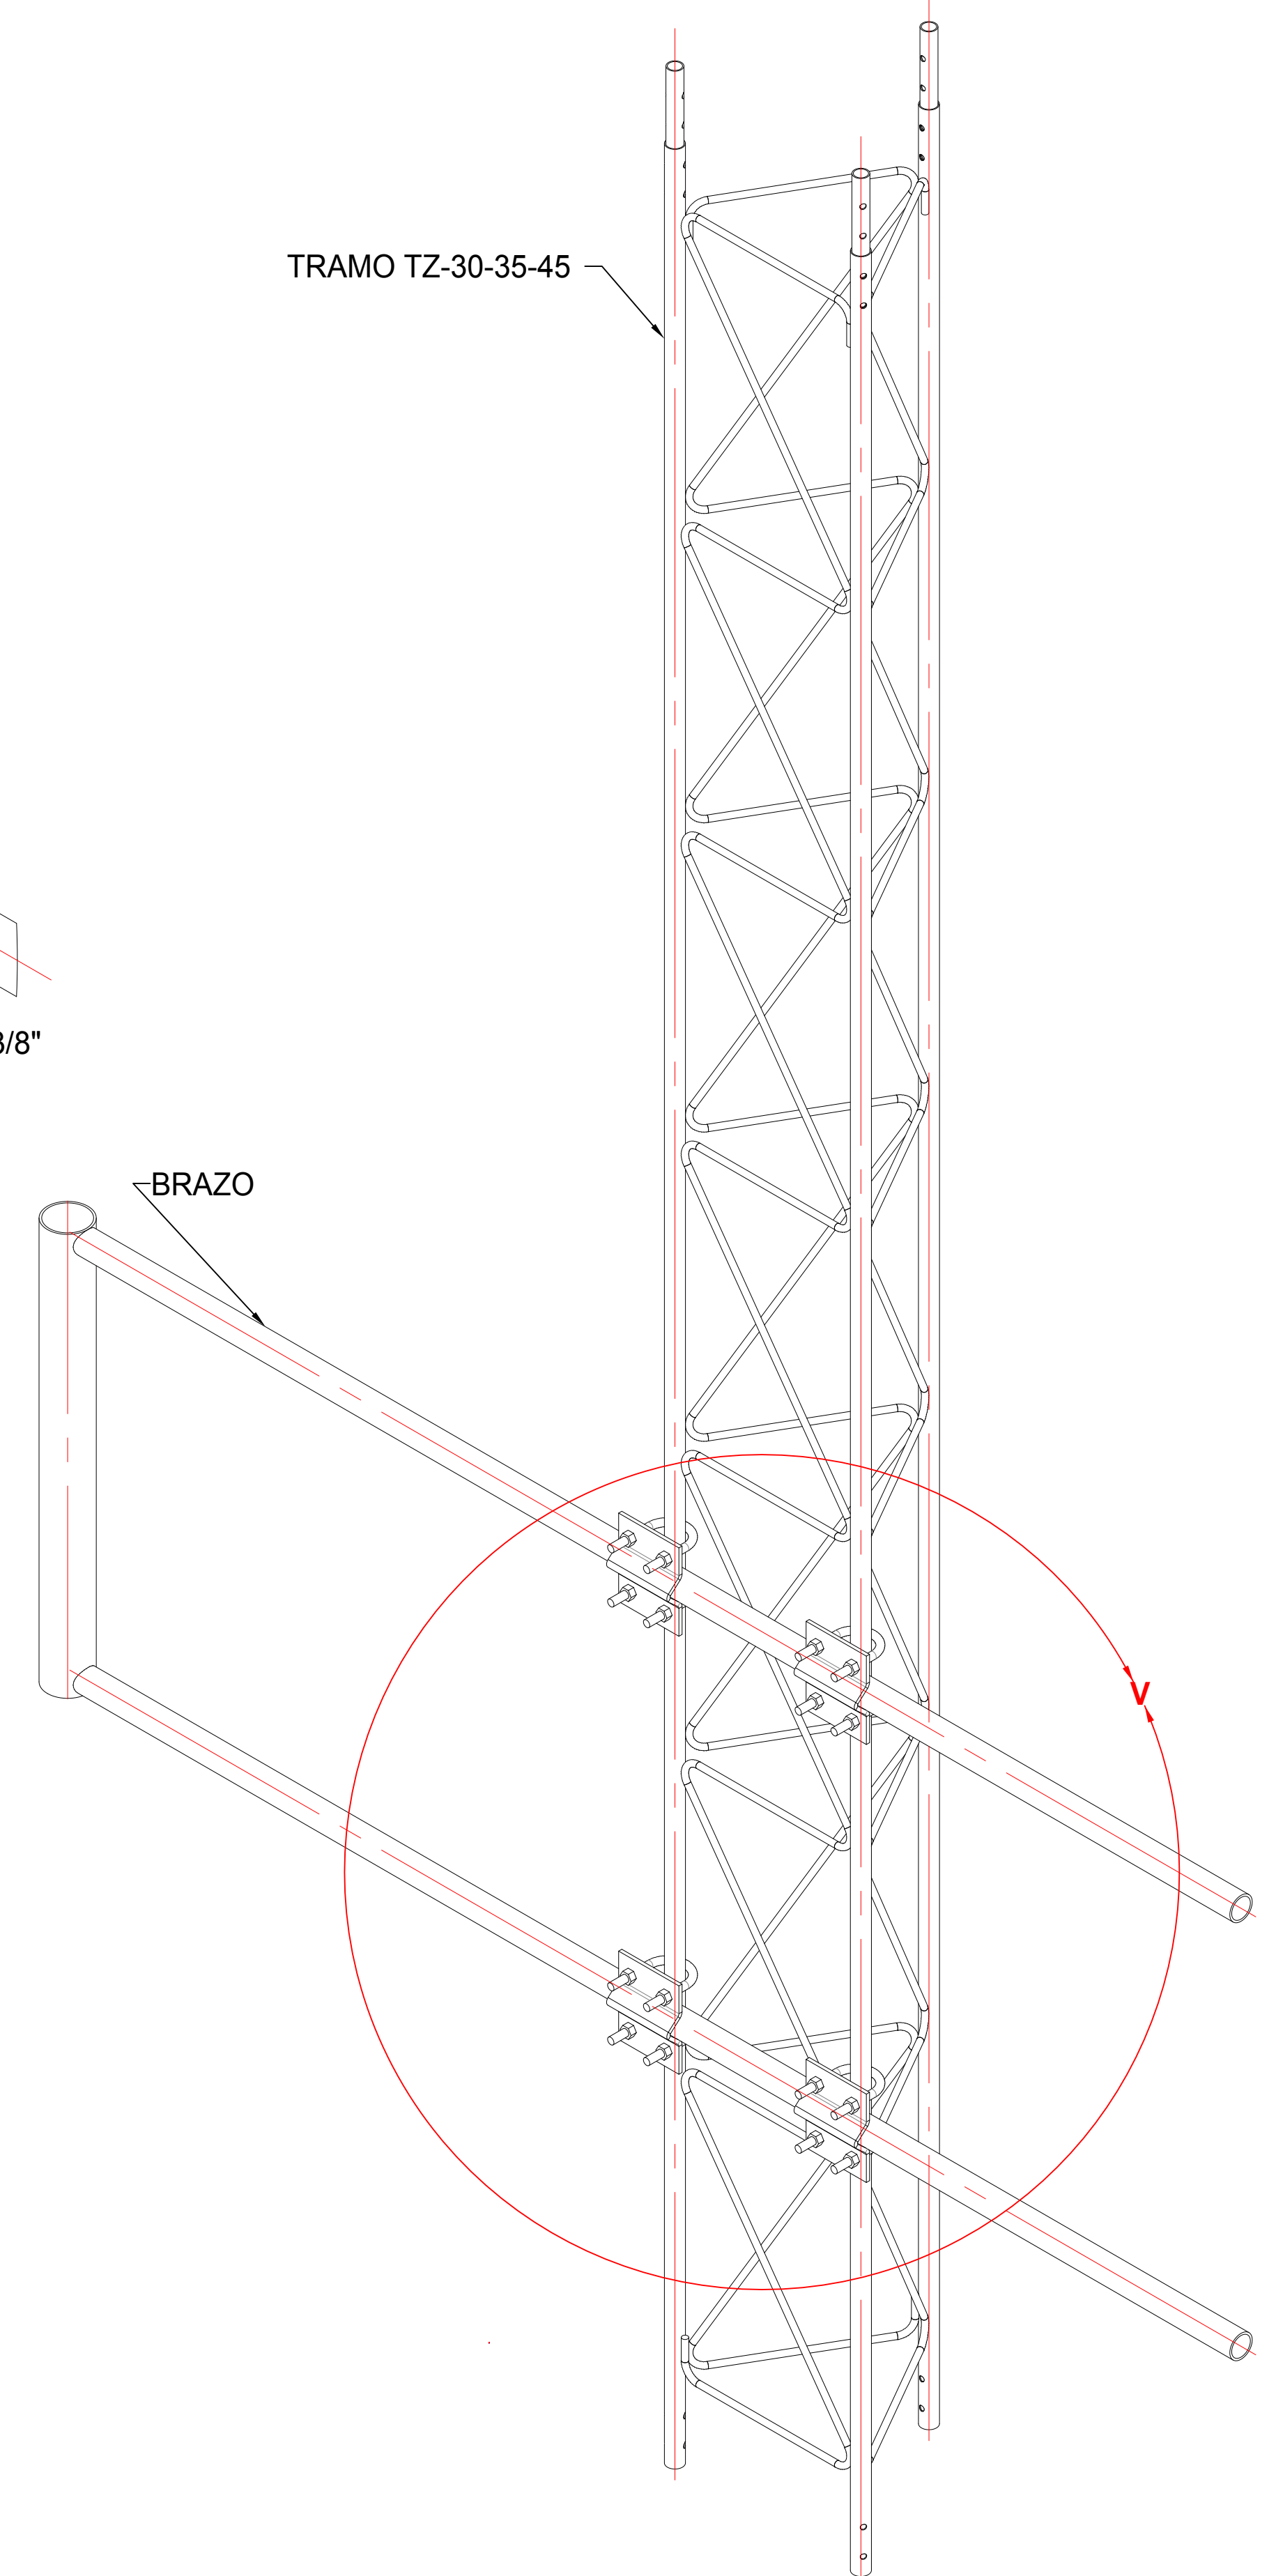

BRAZO SBLUE (1 PZA)

**SECCIÓN W-W
ESCALA 1:1**

**CONTRA (4 PZS)
PLACA 3/16\"**

**ABRAZADERA (4 PZS)
RDO 3/8\"
DESARROLLO 200 mm**

* LAS TUERCA MAQUINA SOLO SON PARA EL TRASLADO ARMADO (LAS TUERCAS MAQUINA SON DESECHABLES). LAS TUERCAS DE SEGURIDAD DE INOXIDABLE SE ENVIAN POR SEPARADO PARA SU INSTALACION EN CAMPO, PARA EVITAR DAÑOS EN EL TRASLADO.

**DETALLE V
ESCALA 1:3**

**VISTA ISOMÉTRICA MONTAJE
BRAZO SBLUE**