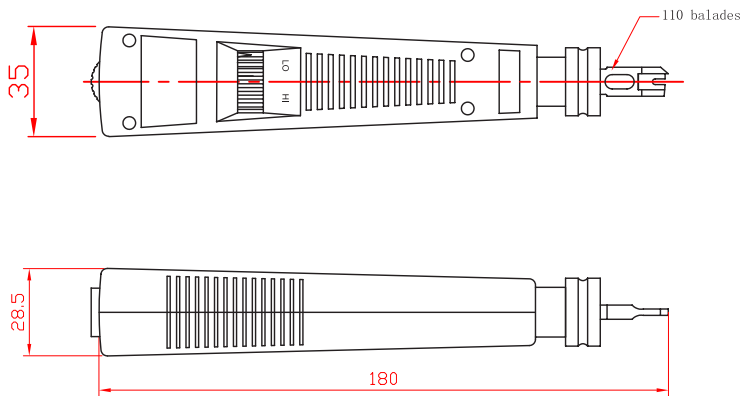

Herramienta de impacto

LPT2022

Características Específicas

Con control de precisión de impacto ajustable.

Materia: Plástico + Acero al carbono.

Poco peso, compacto y durable.

Accesorios

| | | | | |
|---|---|---|---|---|
|  |  |  |  |  |
| Módulo Jack 110 Cat6, Keystone color negro | Módulo Jack 110 Cat6, Keystone color azul | Módulo Jack 110 Cat6, Keystone color blanco | Kit de herramientas para instalación de redes | Probador de cable de red, cable coaxial y cable telefónico |
| LP-KJ-601-BK | LP-KJ-601-BU | LP-KJ-601-WH | LP-TK-30 | LP-CT-015 |