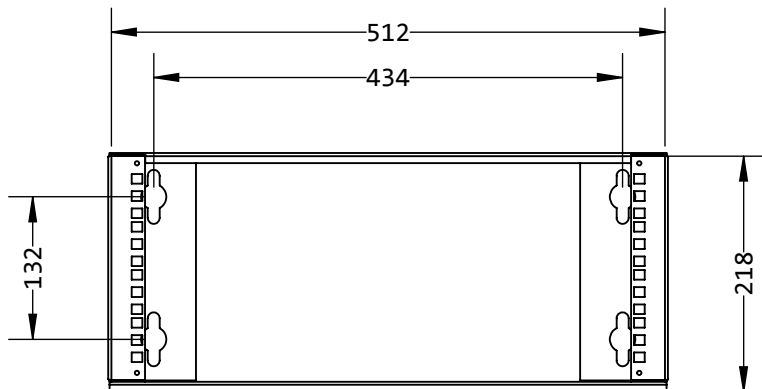

Color : Negro

Aplicación : Interior

Características Eléctricas

Voltaje de Entrada : NA

Voltaje de Salida : NA

Consumo : NA

Características Dimensionales

Ancho : 512 mm

Altura : 218 mm

Profundidad : 493 mm

Peso : 3.7 Kg

Longitud : NA

Características Especiales:

Pintura en polvo electrostática

Fecha de Revisión : 03/11/14 Rev : 002

Elaboro : S. Quintana