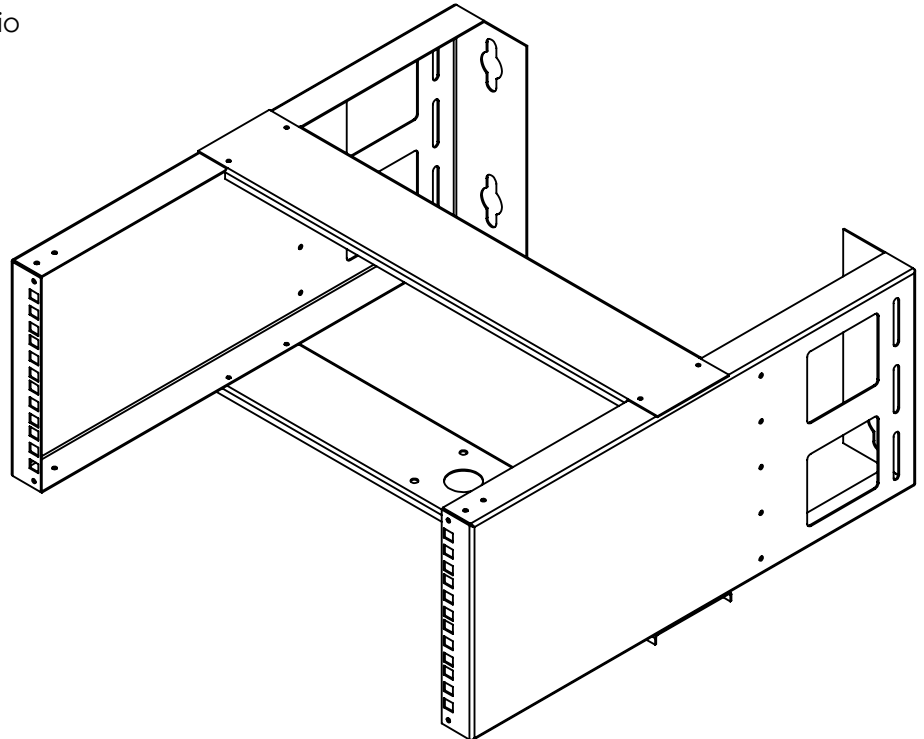

HOJA DE ESPECIFICACIONES DE PRODUCTO

Características Generales

Marca : LinkedPro

Código : LPRAP1904

Descripción : Rack de pared de 4U

Características Físicas

Material : Lamina de Acero rolado en frio

Calibre : 18

Color : Negro

Aplicación : Interior

Características Eléctricas

Voltaje de Entrada : NA

Voltaje de Salida : NA

Consumo : NA

Características Dimensionales

Ancho : 512 mm

Altura : 218 mm

Profundidad : 493 mm

Peso : 3.7 Kg

Longitud : NA

Características Especiales:

Pintura en polvo electrostática

Fecha de Revisión : 03/11/14 Rev : 002

Elaboro : S. Quintana