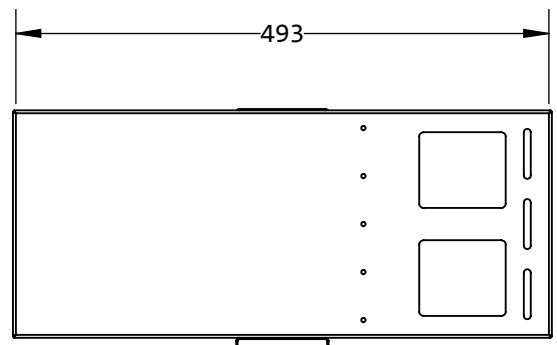

HOJA DE ESPECIFICACIONES DE PRODUCTO

Características Generales

Marca : LinkedPro

Código : LPRAP1904

Descripción : Rack de pared de 4U

Características Físicas

Material : Lamina de Acero rolado en frio

Calibre : 18

Color : Negro

Aplicación : Interior

Características Eléctricas

Voltaje de Entrada : NA

Voltaje de Salida : NA

Consumo : NA

Características Dimensionales

Ancho : 512 mm

Altura : 218 mm

Profundidad : 493 mm

Peso : 3.7 Kg

Longitud : NA

Características Especiales:

Pintura en polvo electrostática

Fecha de Revisión : 03/11/14 Rev : 002

Elaboro : S. Quintana