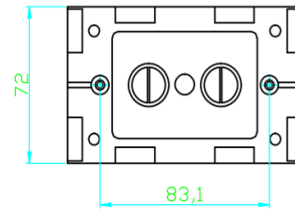

Caja de Pared Universal

LFPF33

Caja de pared universal para montaje con Placas de Pared de 1, 2, 3, 4 o 6 puertos.

- Verificación UL, CE y ETL.
- Cumple con el estándar ANSI / TIA / EIA-568-C.2
- Cumple con el estándar UL 94V-0, retardante a flama.

Dimensiones: 70x115x36mm (Ancho x Alto x Profundidad).

Características Físicas

N/A	N/A
N/A	N/A
N/A	N/A
N/A	N/A
N/A	N/A
N/A	N/A
N/A	N/A

Características Eléctricas

N/A	N/A
N/A	N/A
N/A	N/A
N/A	N/A
N/A	N/A
N/A	N/A
N/A	N/A