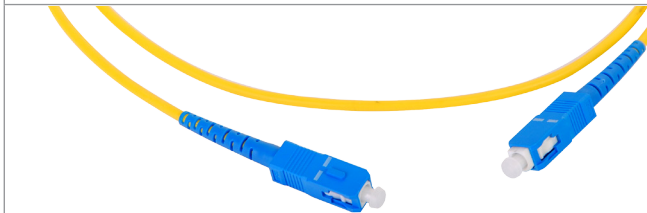

### Fibra Óptica Monomodo

Fibra óptica optimizada en longitudes de onda de 1310 nm a 1550 nm de acuerdo a la subcategoría G.652.D de la ITU-T.

- Monomodo 9/125.
- Uso en interiores.

#### Características Físicas

<b>Color</b>	Amarillo
<b>Longitud</b>	1 metro
<b>Temperatura de operación</b>	-20~+60 °C

LPFO-6013B - LC/SC Simplex

LPFO-6014B - LC/LC Simplex

LPFO-6019B - SC/SC Simplex

LPFO-6049B - LC/LC Duplex

#### Accesorios

				
Acoplador SC-SC Simplex	Carrete de fibra óptica monomodo de 50 metros	Carrete de fibra óptica monomodo de 100 metros	Carrete de fibra óptica monomodo de 200 metros	Carrete de fibra óptica monomodo de 300 metros
<b>EFUNION</b>	<b>EF50M</b>	<b>EF100M</b>	<b>EF200M</b>	<b>EF300M</b>