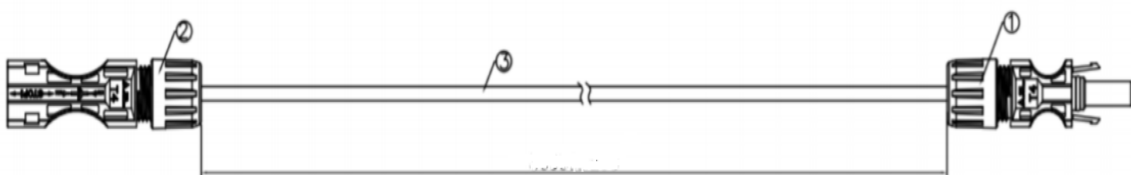

### Características

Longitud (m): 2.5

Calibre (AWG): 10

Color: Negro

Cable fotovoltaico

El cable cuenta con un conector MC-4 hembra y macho en ambos extremos.

2500mm