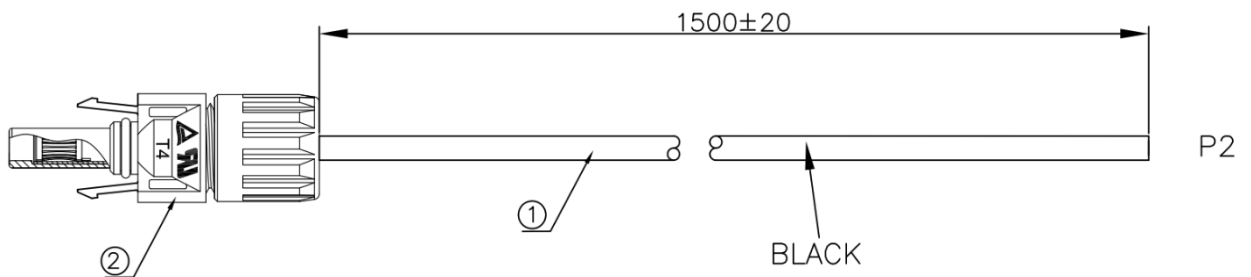

CBL-MC4-1.5R

Características:

- Longitud (m): 1.5
- Calibre (AWG): 10
- Color: Rojo
- Cable fotovoltaico

El cable cuenta con un conector MC-4 hembra un extremo.

Panel solar

Controlador

CBL-MC4-15R