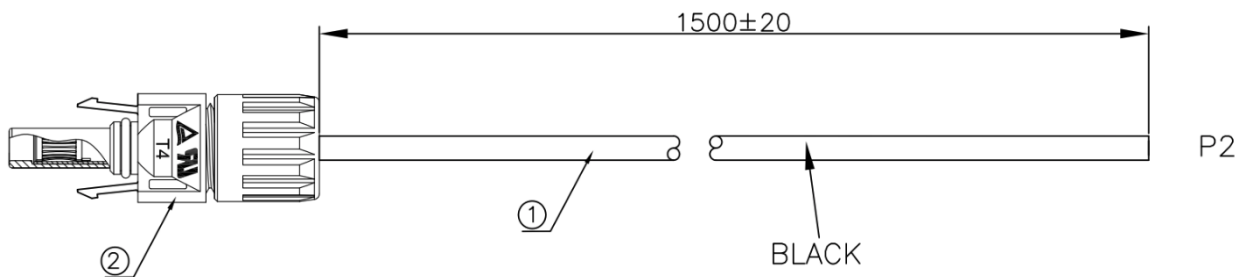

CBL-MC4-1.5BLK

Características:

- Longitud (m): 1.5
- Calibre (AWG): 10
- Color: Negro
- Cable fotovoltaico

El cable cuenta con un conector MC-4 hembra un extremo.

Panel solar

Controlador

CBL-MC4-15BLK